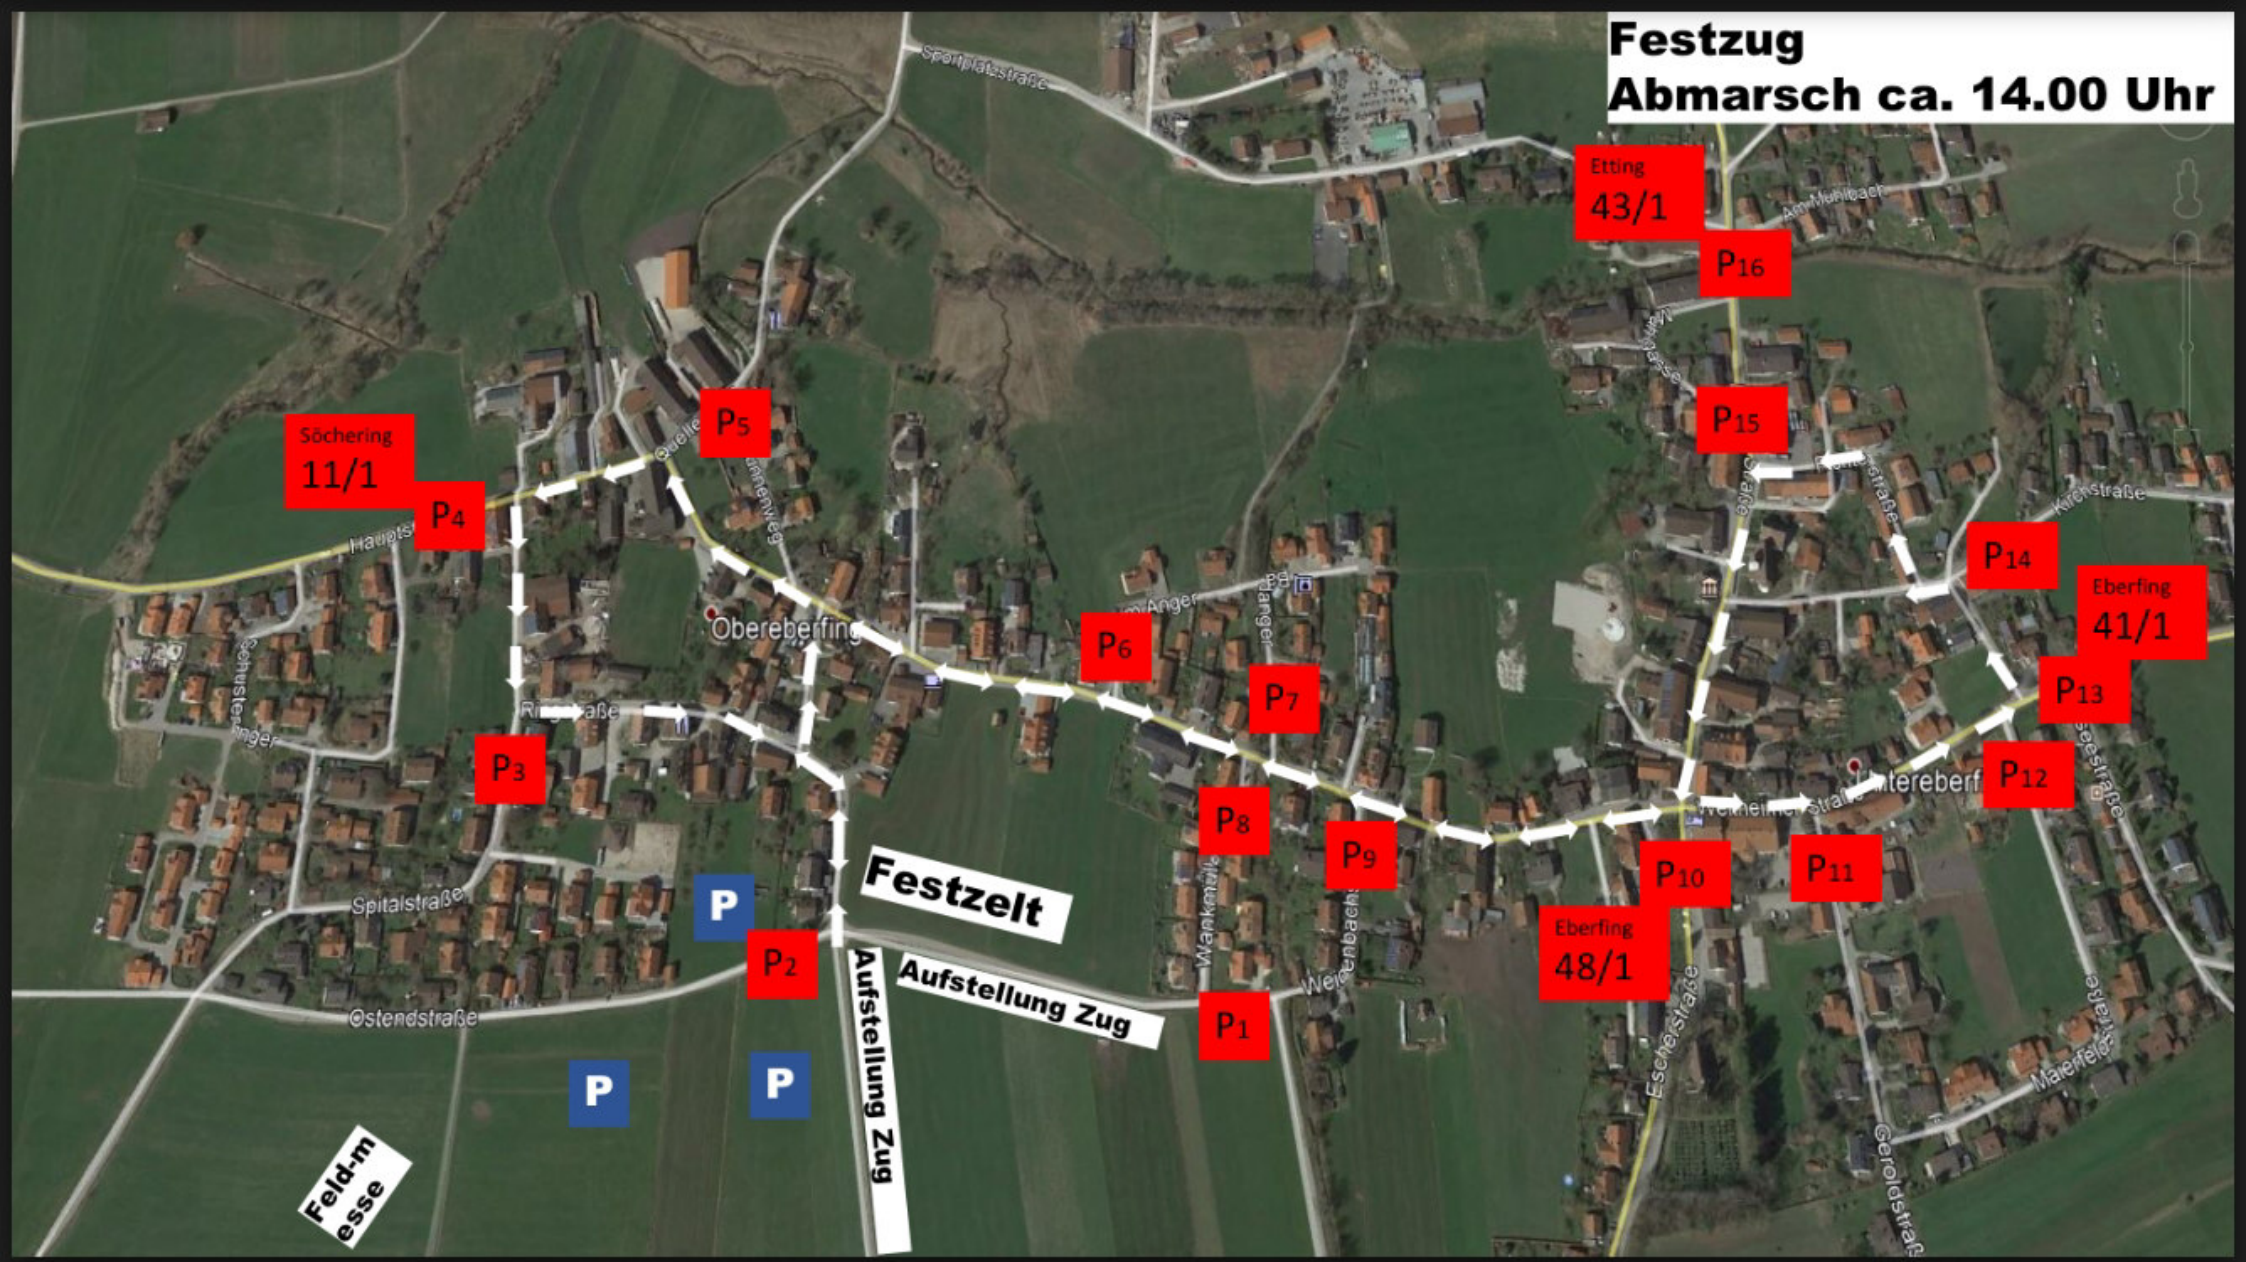

Festzug Abmarsch ca. 14.00 Uhr

Söchering
11/1

Etting
43/1

P5

P16

P4

P15

Obereberfing

P

P

P1

Eberfing
48/1

Georgsstraße