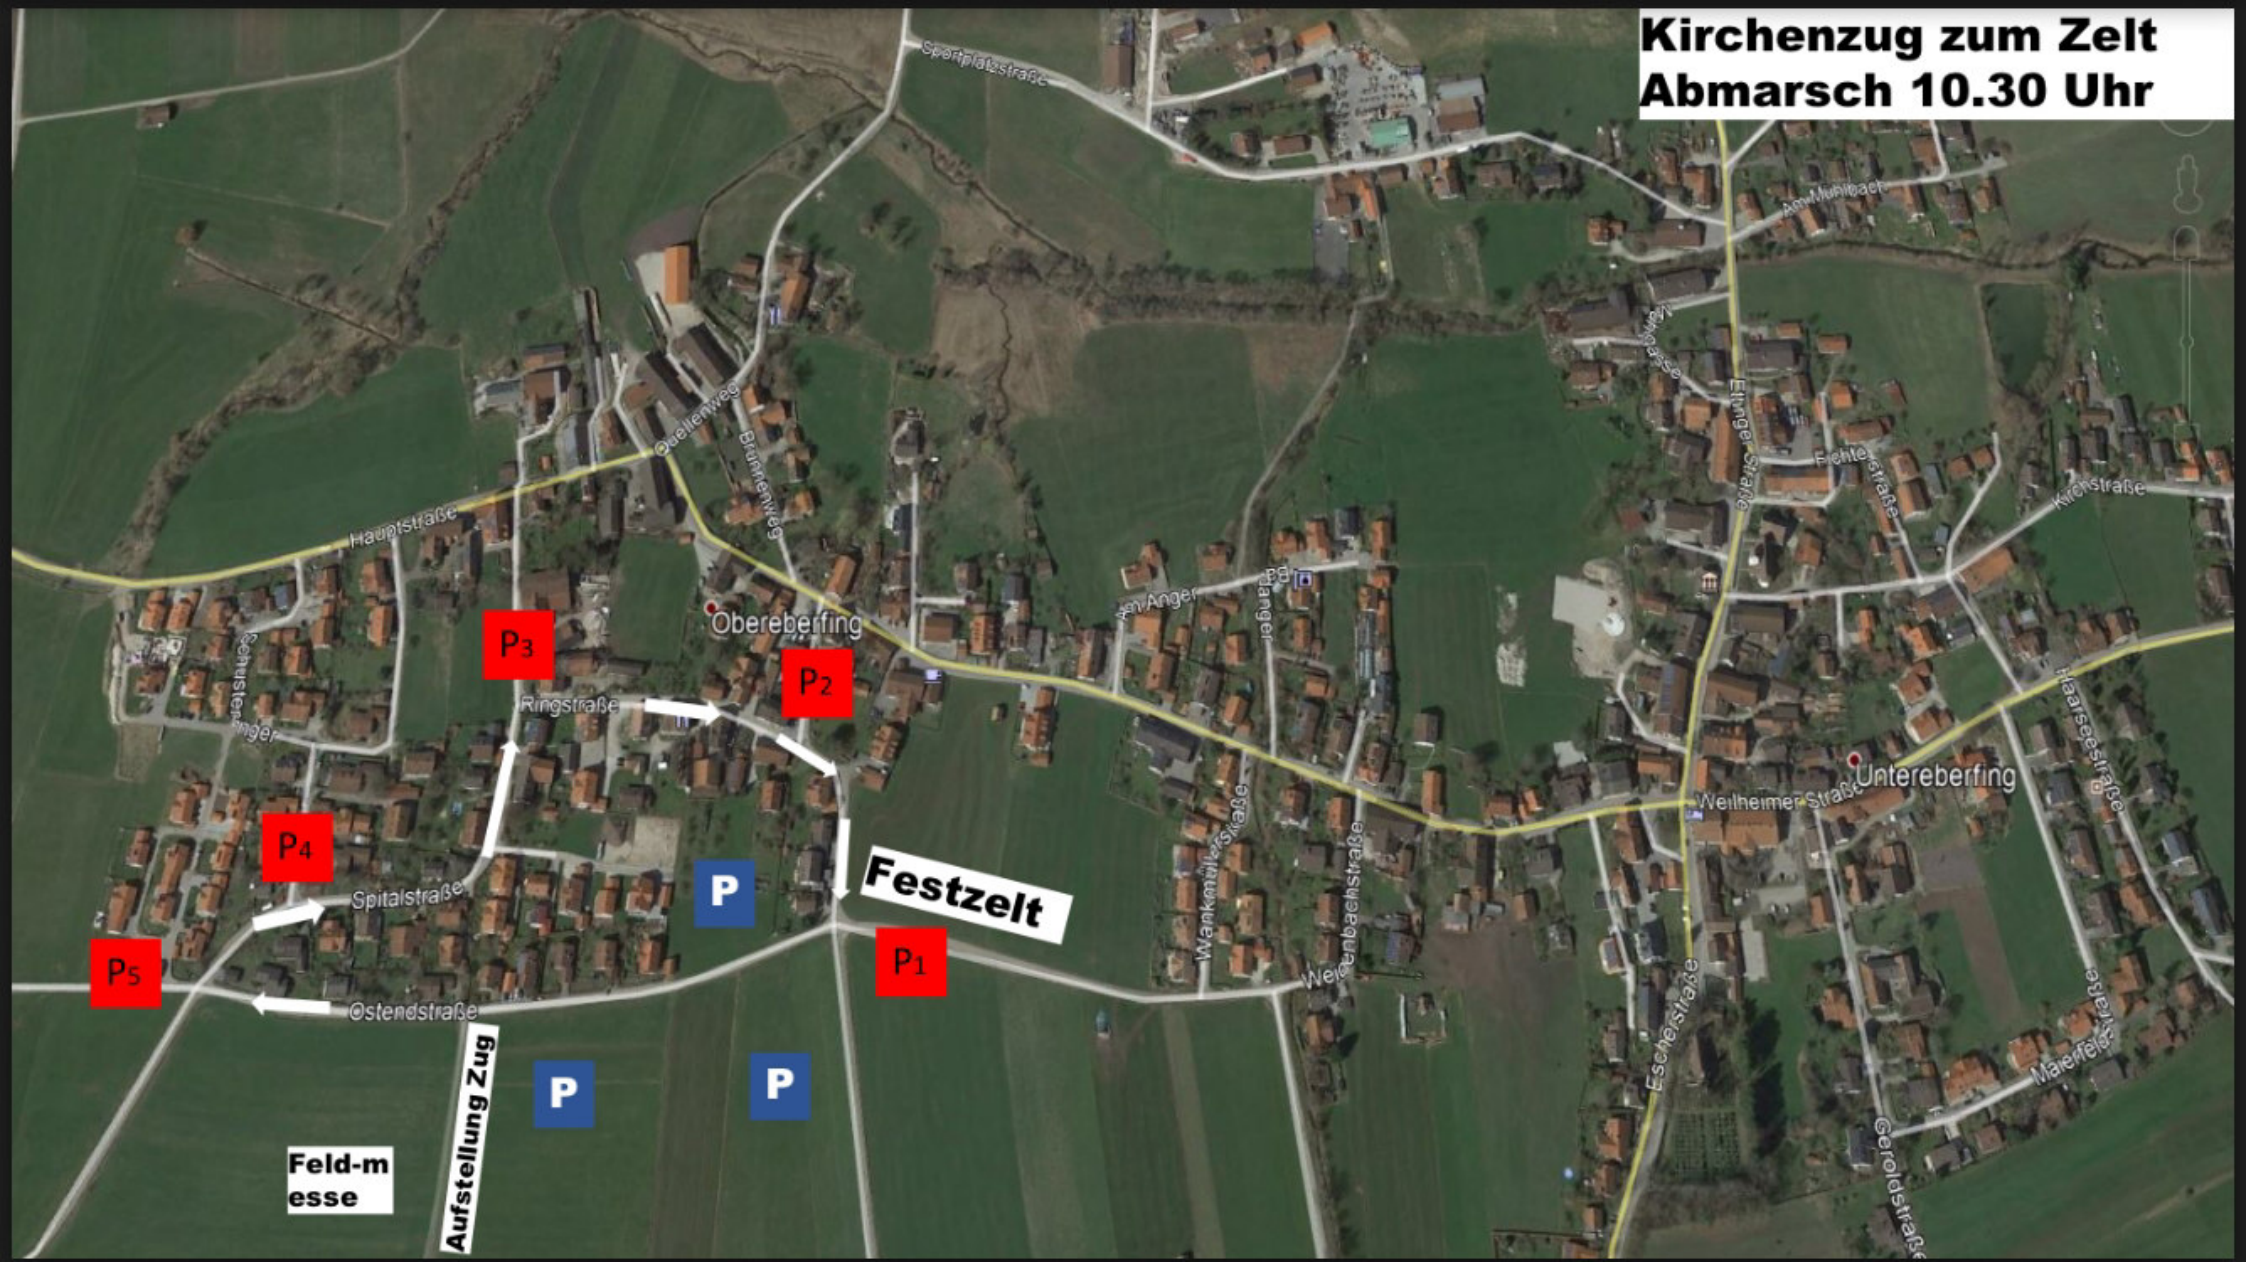

Kirchenzug zum Zelt Abmarsch 10.30 Uhr

Feld-
messe

Aufstellung Zug

Festzelt

P3

P2

P4

P

P1

P

P

P5

Hauptstraße

Ringstraße

Spitalstraße

Ostendstraße

Oveltenweg
Brannenweg

Obereberfing

Am Anger

Blanger

Wankmüllerstraße

Weidenbachstraße

Kirchengasse

Elinger Straße

Fichte Straße

Kiekrstraße

Weilheimer Straße

Untereberfing

Hausbergstraße

Maienfelderstraße

Geoldstraße

Am Mühlbach