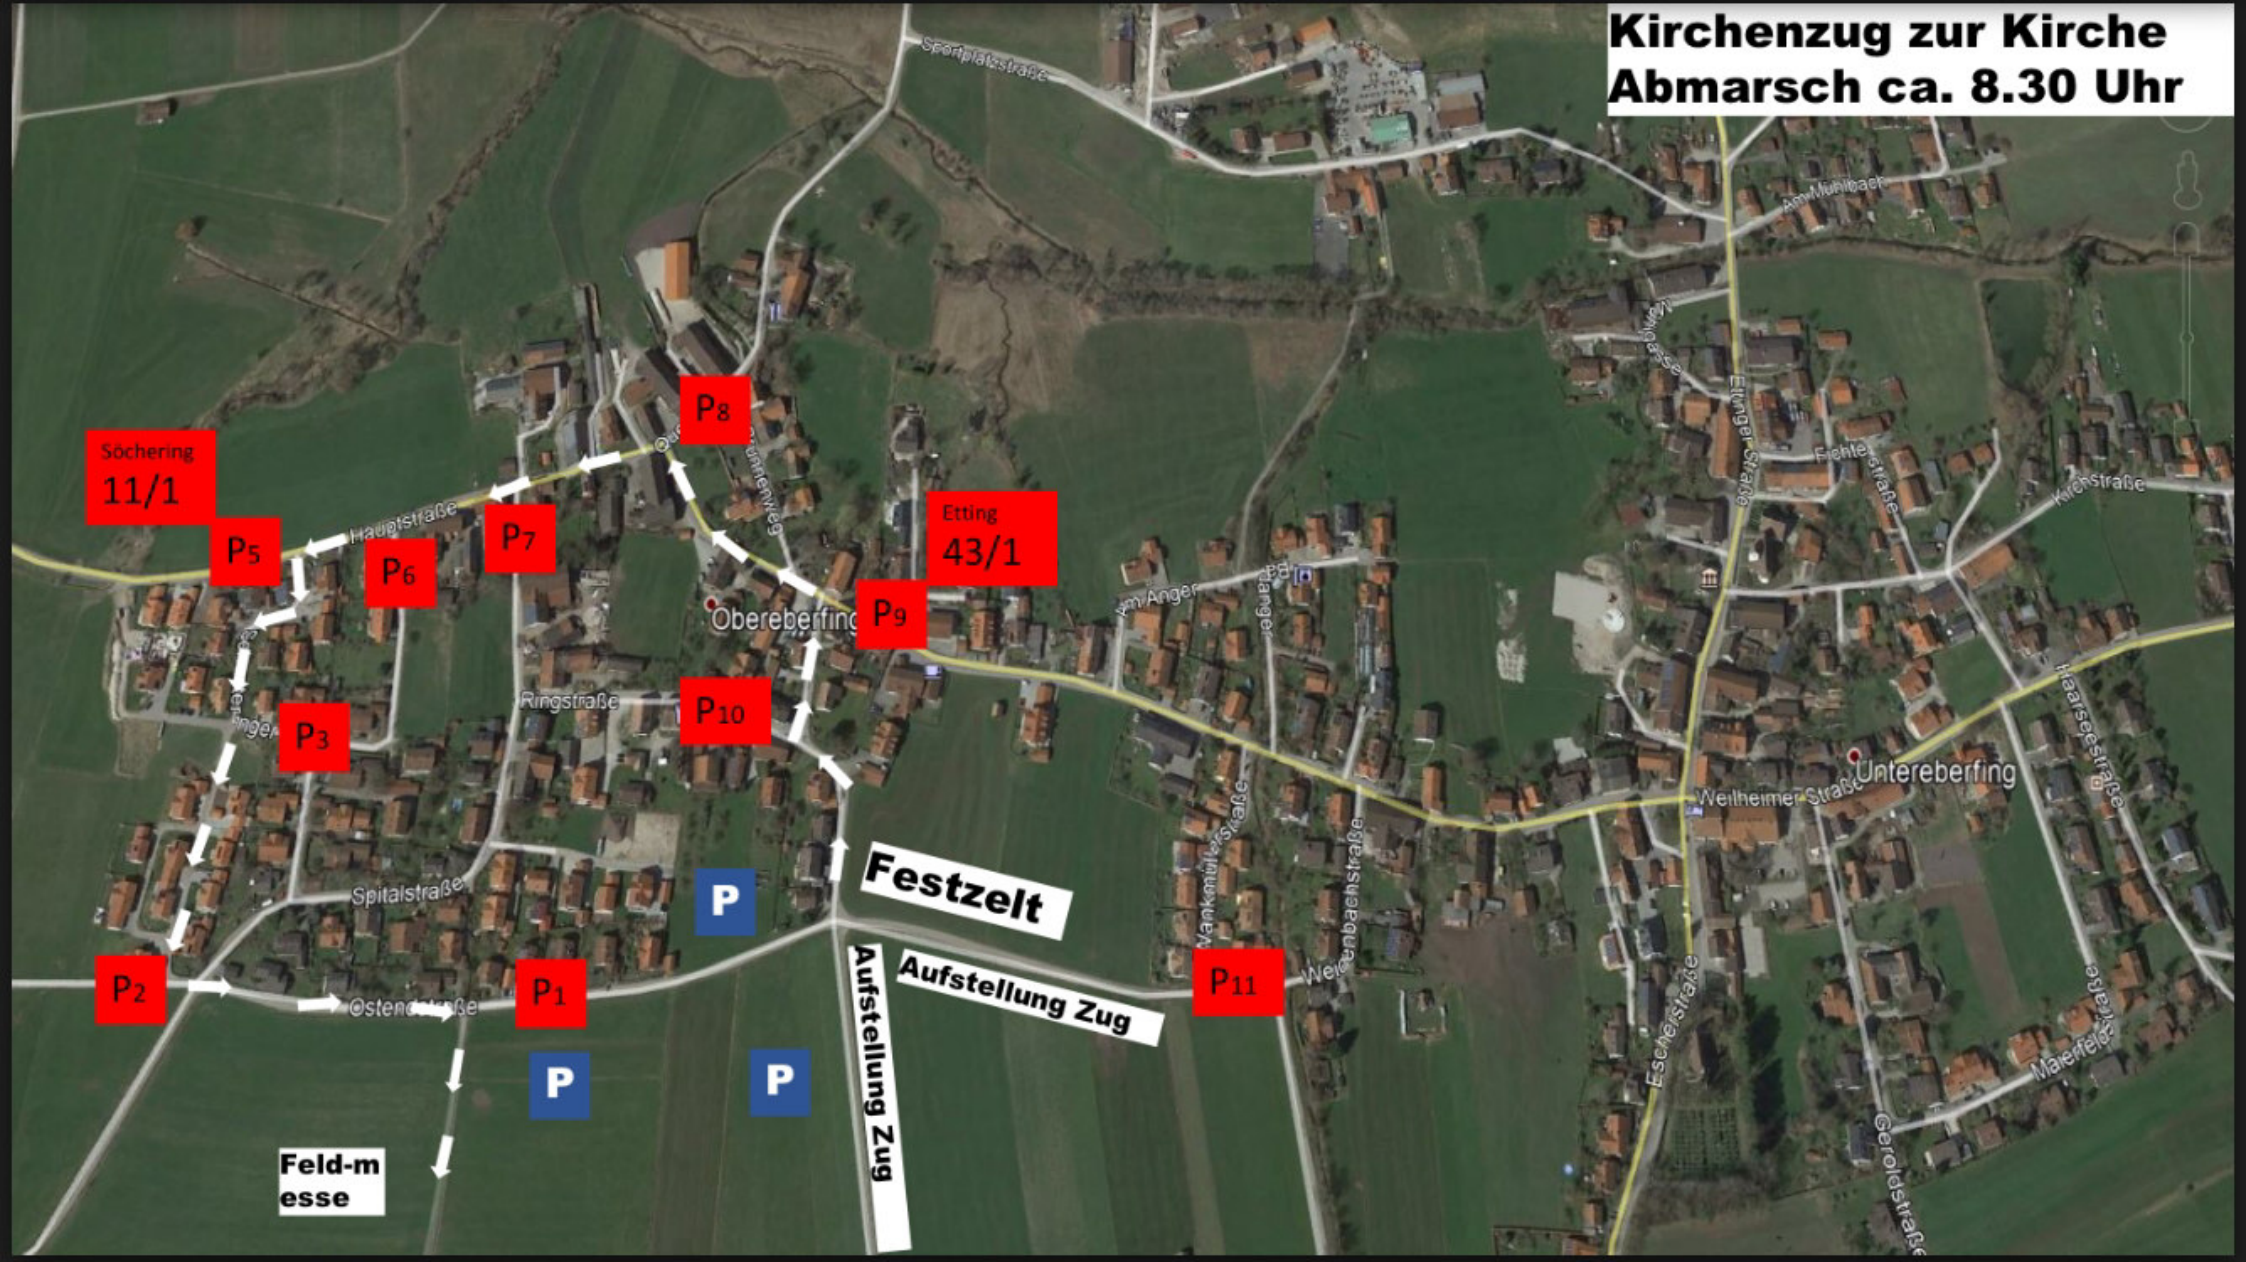

**Kirchenzug zur Kirche
Abmarsch ca. 8.30 Uhr**

Söchering
11/1

P5

P6

P7

P8

Etting
43/1

P9

Aufstellung Zug

**Feld-
messe**

**Kirchenzug zur Kirche
Abmarsch ca. 8.30 Uhr**

Söchering
11/1

P5

P6

P7

P8