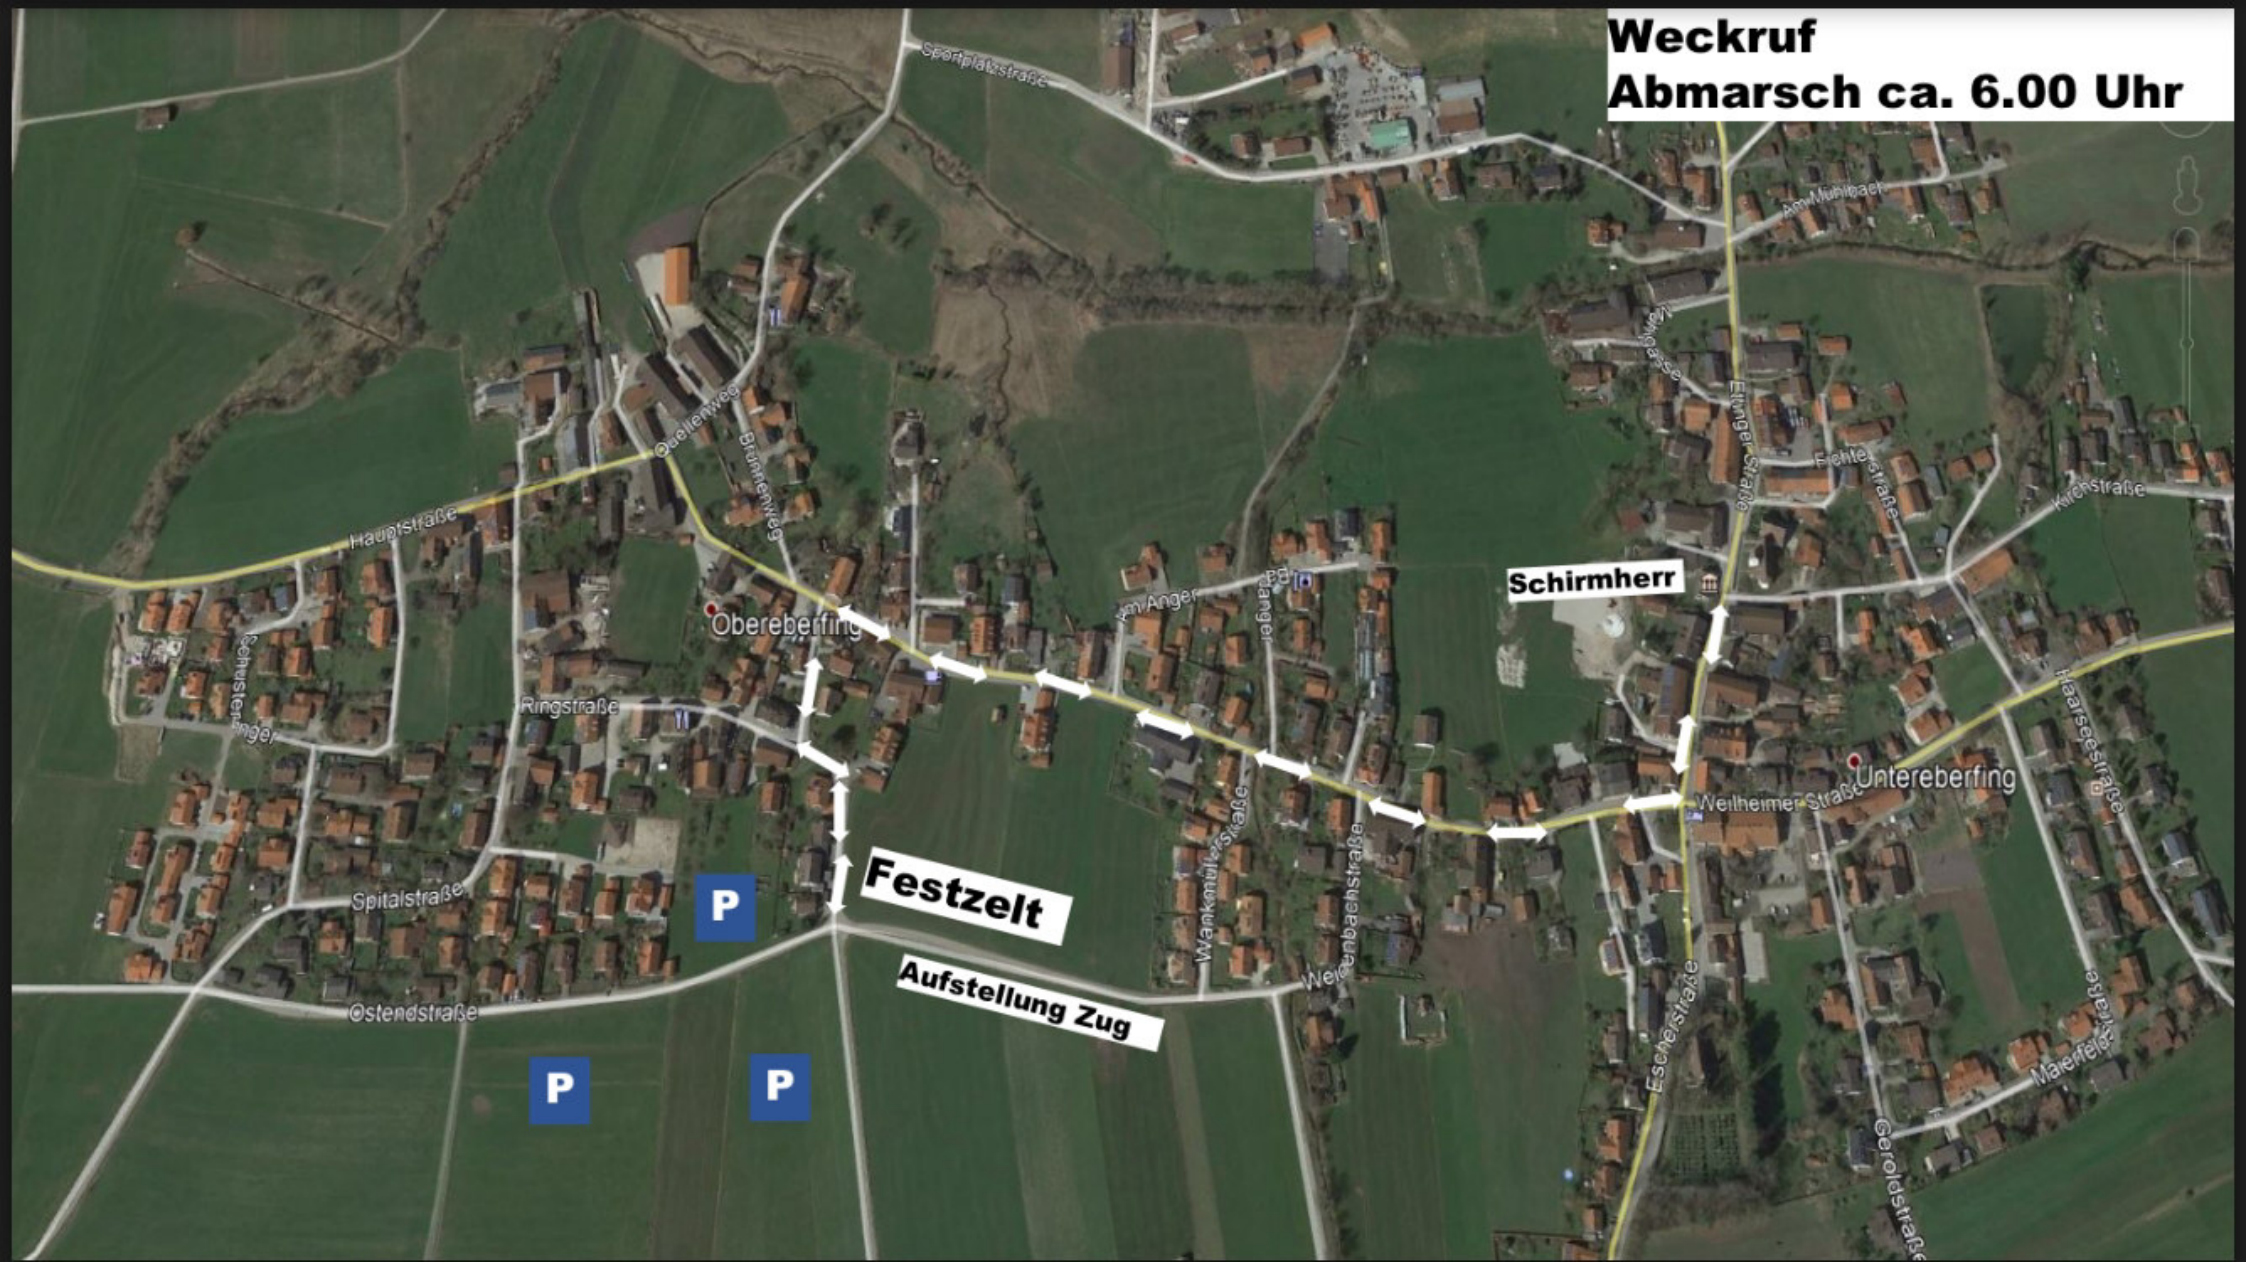

Weckruf Abmarsch ca. 6.00 Uhr

P

P

P

Festzelt

Aufstellung Zug

Schirmherr

Obereberfing

Untereberfing

Hauptstraße

Eschestraße

Elinger Straße

Ostendstraße

Spitalstraße

Ringstraße

Brannenweg

Oellenweg

Sportplatzstraße

am Anger

Banger

Wankenthaler Straße

Weidenbachstraße

Am Mühlbaer

Friede Straße

Kienstraße

Harbesstraße

Mairfelder

Goldstraße